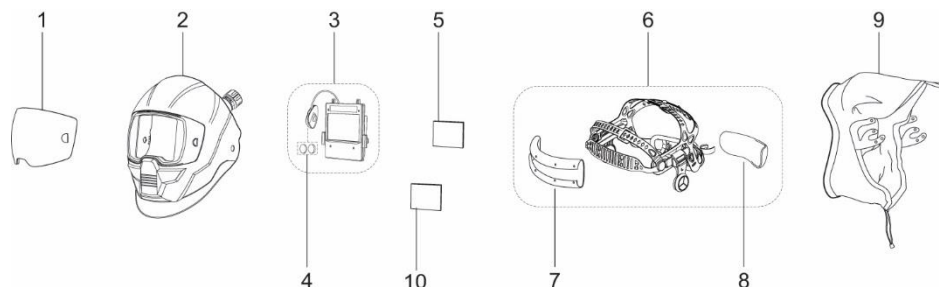

Especificaciones	
Dimensiones del casete cartucho	133 x 114 x 9 mm
Área de visión	100 x 60 mm (3,93" x 2,36")
Oscurecimiento de la pantalla	5-8/9-13 DIN
Fuente de alimentación	Célula solar y pila reemplazable (2 x CR2450 de litio). Avisa cuando la pila está baja.
Sensores	4
Tiempo de cambio	1/25 000 s de luz a sombra
Clasificación	1/1/1/2
Normas	DIN plus, CE, EN175, EN 379, EN166, ANSI Z87.1, CSA Z94.3, AS/NZS 1338.1

Información de pedido	
Sentinel A50 para aire	0700000801
Aristo Air Completa con tubo, 1m	0700002184
Eco Air Completa con tubo, 1m	0700002185

Accesorios y repuestos		
1	Cristal transparente delantero	0700000802
1	Cristal ámbar delantero	0700000803
2	Enganche para sellado (para A50 Air)	0700000813
3	Filtro de oscurecimiento automático (2 baterías de litio CR2450 incluidas)	0700000806
4	2 pilas de litio CR2450	0700000807
5	Cristal interior	0700000808
6	Conjunto de casco A50 Air (bandas de transpiración incluidas)	0700000805
7	Banda de transpiración delantera	0700000810
8	Banda de transpiración trasera	0700000812
9	Verdugo de sellado (para A50 Air)	0700000814
10	Cristal de aumento +1.0 Dioptria	0367951001
10	Cristal de aumento +1.5 Dioptria	0367951002
10	Cristal de aumento +2.0 Dioptria	0367951003
10	Cristal de aumento +2.5 Dioptria	0367951004
x	Lente protección externa HD	0700000823
x	Sentinel Bandana	0700000821

ESAB / esab.com